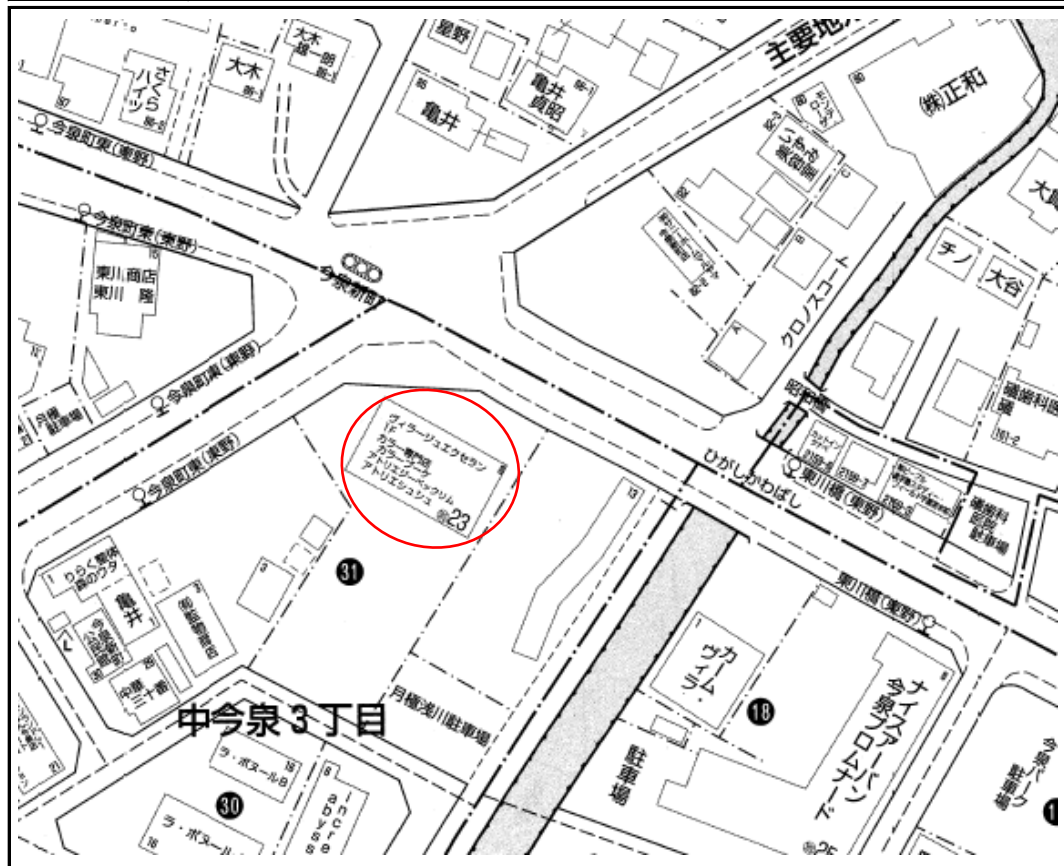

賃貸物件情報

情報更新日

2024/4/27

資料有効期限

情報更新日から1週間

取引態様

媒介

名称	ヴィラージュエクセラシ		
所在地	〒321-0968 宇都宮市中今泉3丁目31番8号		
交通	JR宇都宮駅よりバス乗車10分 バス停「今泉町東」より徒歩2分		
賃料	右記載	共益費	込
駐車場	有 ¥6,600 バイク¥3,300	仲介手数料	1ヶ月+消費税
敷金	2ヶ月	礼金	1ヶ月
種類	賃貸マンション	新築年月日	平成22年11月
専有面積	右記載	構造	鉄筋コンクリート
間取り	右記載	契約期間	2ヶ年
設備	オートロック(カラーモニター付)・光ファイバー・浴室乾燥機・セコム エアコン・システムキッチン・追い焚き・外物置・IHクッキングヒーター		
保証協会	日本賃貸保証㈱ 初回保証料:賃料の50%、月々保証料:賃料の3%		
家財保険	指定保険加入必須		
口座振替	個人契約の場合は必須		
備考	オール電化(エコキュート) 学区:豊郷南小・陽北中 3LDKのみP2台目可(月/¥6,600) 201・203・401・403・502号室即入居可 305・601号室4月修繕予定 402号室5月退去		

*図面と状況が異なる場合は、現況を優先いたします。

ROOM	44.494㎡(約13.46坪)	ROOM	71.791㎡(約21.72坪)	ROOM	71.791㎡(約21.72坪)	ROOM	73.535㎡(約22.27坪)
Balcony	7.74㎡(約2.34坪)	Balcony	12.5㎡(約3.8坪)	Balcony	12.5㎡(約3.8坪)	Balcony	14.4㎡(約4.35坪)
701	1LDK	702	3LDK	703	3LDK	705	3LDK
C type		B type		B type		A type	
601	1LDK	602	3LDK	603	3LDK	605	3LDK
C type	¥70,000	B type		B type		A type	
501	1LDK	502	3LDK	503	3LDK	505	3LDK
C type		B type	¥104,000	B type			
401	1LDK	402	3LDK	403	3LDK	405	3LDK
C type	¥70,000	B type	5月退去	B type	¥104,000	A type	修繕予定
301	1LDK	302	3LDK	303	3LDK	305	3LDK
C type		B type		B type		A type	¥104,000
201	1LDK	202	3LDK	203	3LDK	205	3LDK
C type	¥70,000	B type		B type	¥104,000	A type	
エントランス		テナントC	71.05㎡(約21.5坪)	テナントB	71.05㎡(約21.5坪)	テナントA	63.94㎡(約19.3坪)
		決		決		決	

不動産の管理・売買・仲介 総合コンサルタント
富士興産株式会社
宅地建物取引業者 栃木県知事(13)第1220号

地域に
<http://www.fujikousan.jp>

〒320-0043 栃木県宇都宮市桜 4-2-25
TEL: 028-624-2311
FAX: 028-622-5924
e-mail: info@fujikousan.jp