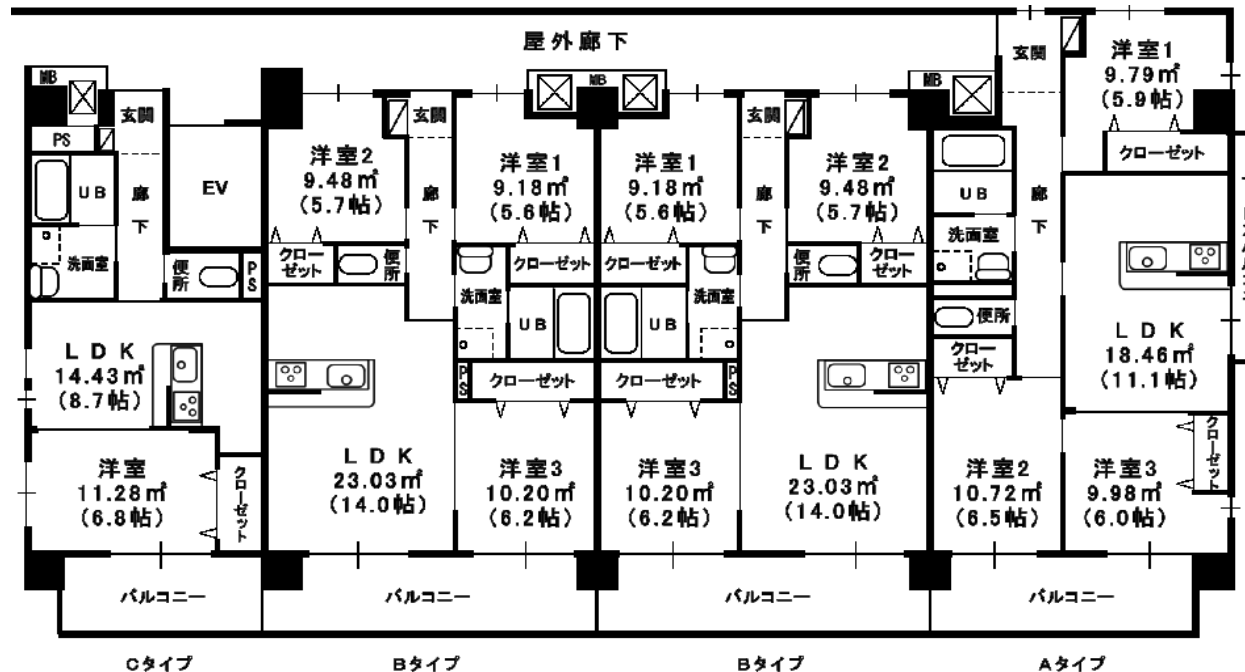

賃貸物件情報

情報更新日

2024/4/27

資料有効期限

情報更新日から1週間

取引態様

媒介

| | | | |
|------|--|-------|----------|
| 名称 | ヴィラージュエクセラシ | | |
| 所在地 | 〒321-0968 宇都宮市中今泉3丁目31番8号 | | |
| 交通 | JR宇都宮駅よりバス乗車10分 バス停「今泉町東」より徒歩2分 | | |
| 賃料 | 右記載 | 共益費 | 込 |
| 駐車場 | 有 ¥6,600 バイク¥3,300 | 仲介手数料 | 1ヶ月+消費税 |
| 敷金 | 2ヶ月 | 礼金 | 1ヶ月 |
| 種類 | 賃貸マンション | 新築年月日 | 平成22年11月 |
| 専有面積 | 右記載 | 構造 | 鉄筋コンクリート |
| 間取り | 右記載 | 契約期間 | 2ヶ年 |
| 設備 | オートロック(カラーモニター付)・光ファイバー・浴室乾燥機・セコム エアコン・システムキッチン・追い焚き・外物置・IHクッキングヒーター | | |
| 保証協会 | 日本賃貸保証㈱ 初回保証料:賃料の50%、月々保証料:賃料の3% | | |
| 家財保険 | 指定保険加入必須 | | |
| 口座振替 | 個人契約の場合は必須 | | |
| 備考 | オール電化(エコキュート) 学区:豊郷南小・陽北中 3LDKのみP2台目可(月/¥6,600) 201・203・401・403・502号室即入居可 305・601号室4月修繕予定 402号室5月退去 | | |

*図面と状況が異なる場合は、現況を優先いたします。

| ROOM | 44.494㎡(約13.46坪) | ROOM | 71.791㎡(約21.72坪) | ROOM | 71.791㎡(約21.72坪) | ROOM | 73.535㎡(約22.27坪) |
|---------|------------------|---------|------------------|---------|------------------|---------|------------------|
| Balcony | 7.74㎡(約2.34坪) | Balcony | 12.5㎡(約3.8坪) | Balcony | 12.5㎡(約3.8坪) | Balcony | 14.4㎡(約4.35坪) |
| 701 | 1LDK | 702 | 3LDK | 703 | 3LDK | 705 | 3LDK |
| C type | | B type | | B type | | A type | |
| 601 | 1LDK | 602 | 3LDK | 603 | 3LDK | 605 | 3LDK |
| C type | ¥70,000 | B type | | B type | | A type | |
| 501 | 1LDK | 502 | 3LDK | 503 | 3LDK | 505 | 3LDK |
| C type | | B type | ¥104,000 | B type | | | |
| 401 | 1LDK | 402 | 3LDK | 403 | 3LDK | 405 | 3LDK |
| C type | ¥70,000 | B type | 5月退去 | B type | ¥104,000 | A type | 修繕予定 |
| 301 | 1LDK | 302 | 3LDK | 303 | 3LDK | 305 | 3LDK |
| C type | | B type | | B type | | A type | ¥104,000 |
| 201 | 1LDK | 202 | 3LDK | 203 | 3LDK | 205 | 3LDK |
| C type | ¥70,000 | B type | | B type | ¥104,000 | A type | |
| エントランス | | テナントC | 71.05㎡(約21.5坪) | テナントB | 71.05㎡(約21.5坪) | テナントA | 63.94㎡(約19.3坪) |
| | | 決 | | 決 | | 決 | |